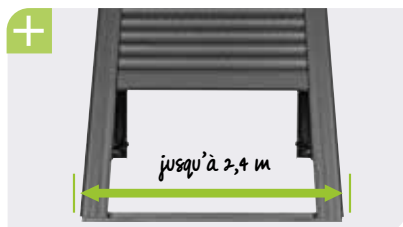

TÉLÉCOMMANDES KALY

Grâce à ces émetteurs design, le volet roulant Lucé, s'ouvre et se ferme facilement, même en position inclinée.

POUR TOUTES LES BAIES

La fonction projection s'adapte sur des grandes largeurs de baies allant jusqu'à 2,4 m.