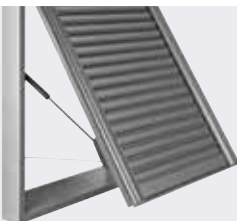

ZOOM SUR...

Disponible en 5 coloris dont le chêne doré

LA LAME ADP41 CALISO

Réduisez votre facture énergétique grâce à son pouvoir isolant et faites des économies !
Grâce à son côté réfléchissant qui renvoie la chaleur de la maison à l'intérieur quand les volets roulants sont fermés, cette lame préserve votre habitat des déperditions de chaleur.

Egalement disponible en lame fit

Lucé

les Plus

GESTION THERMIQUE DE LA PIÈCE GRÂCE À LA FONCTION PROJECTION

Aérez votre habitation que le volet soit partiellement ou totalement ouvert.

Pensez à personnaliser votre télécommande (option)