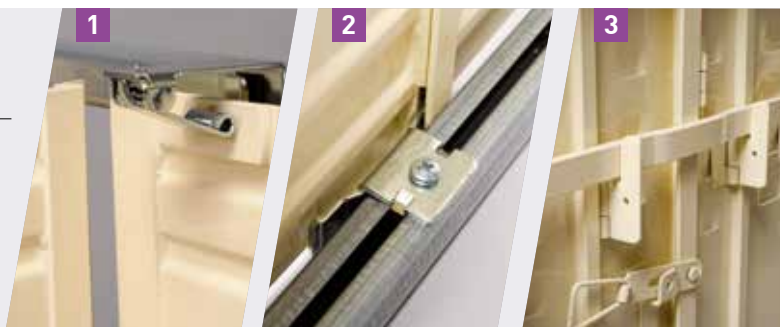

3 Du sur-mesure à personnaliser

Design

Coloris

ZOOM SUR...

LA FERASCA SÉCURITÉ VERSION MUSCLÉE

Équipée de série avec :

- 1 Barres de battue basse et haute avec crochets anti retour
- 2 Verrouillage haut et bas de chaque vantail par crochets de sécurité fixes sur barres de battue
- 3 Barre de sûreté mobile