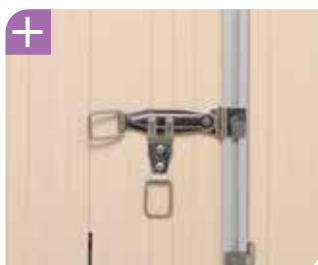

COLORIS STANDARDS⁽¹⁾

Blanc

Crème

Gris

Havane⁽²⁾