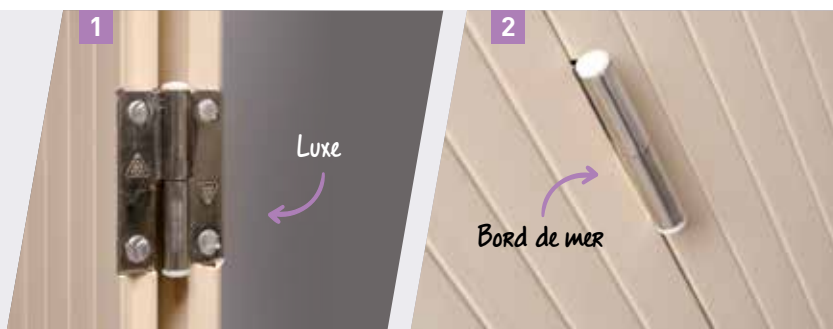

Ébène

Rust

Oxyde

Sable

ZOOM SUR...

2 FINITIONS SUPPLÉMENTAIRES

- 1 **Luxe** : paumelles et charnières inox
- 2 **Inox, spécial bord de mer** : paumelles, charnières, tous accessoires inox et double tige d'assemblage alu