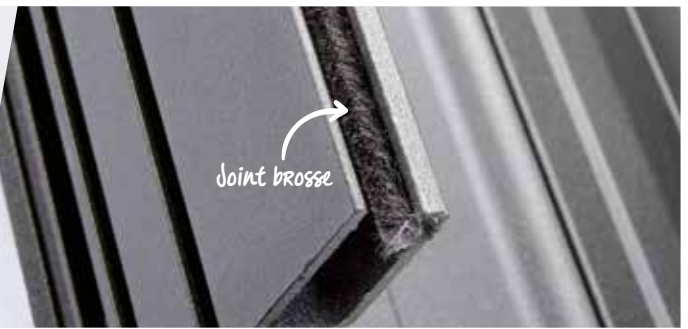

ZOOM SUR...

UNE CONCEPTION ET DES MATÉRIAUX DE QUALITÉ

1. 1 Condamnation par loquet tendeur alu laqué
2. 2 Joints brosse sur rail haut, rail bas et dans les profils d'emboîtement

Alufrance

ALLURE ET CONFORT SANS ENTRETIEN