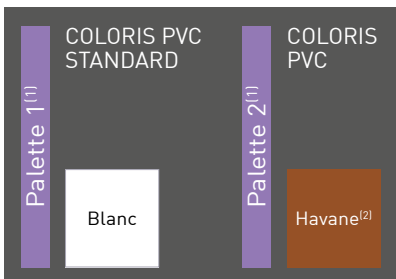

- Tablier en lames PVC épaisseur 15 mm
- Charnières PVC intégrées au tablier
- Guidage haut et bas par rails PVC
- Joints brosse sur rail haut et rail bas
- Condamnation par verrou composite

OPTIONS

- Rails de guidage, montants de rive et charnières alu laqués blanc, havane ou crème
- Condamnation par loquet tendeur alu laqué blanc
- Serrure
- Projection à l'italienne

Ac

le Plus

Palette 1 ⁽¹⁾	COLORIS PVC STANDARD	
	Blanc	
Palette 2 ⁽¹⁾	COLORIS PVC	
	Gris	Crème
	Havane ⁽²⁾	

accordéon

ÉCONOMIQUE
ET SIMPLE

LA SIMPLICITÉ
MAXIMALE POUR
UN PRODUIT
DE QUALITÉ ET
ÉCONOMIQUE

TABLIER & CONDAMNATION

- Rails de guidage et montants de rive alu
- Projection à l'italienne

Guide de choix	REPLIABLE					COULISSANTE			
	Ferasca	Ferasca Sécurité	Forfrance	Sirena	Sylvaine	Alufrance	Alucante	Plate	Accordéon
MATÉRIAUX									
Acier 10/10*	●								
Acier 12/10*		○	●						
Alu 15/10*						●	●		
PVC 11 mm									●
PVC 14 mm				●					
PVC 15 mm								●	
Pin métropolitain 14 mm					●				
Pin d'Orégon 14 mm					●				
DESIGN & COLORIS									
Ajourage (à la demande)*	●	●	●		●				
Apprêt antirouille de protection	●	●	●						
Coloris/RAL standards* Palette 1	●	●	●	●		●	●	●	●
Autres Coloris/RAL* Palette 2	○	○	○				○	○	○
RAL à la demande	○	○	○		○	○	○		
Architecture	○	○	○						
Oxyd'Résist*	○	○	○						
Apprêt égalisateur de teinte					●				
Apprêt blanc					○				
Lasure					○				
FINITIONS									
Rails de guidage alu						●	●	○	○
Couvre-joint de battement		●	●		●				
Joints brosse sur rails								●	
Joints brosse sur rails et profils						●	●		
Finition Luxe				○					
Finition Inox*				○	○				
MANŒUVRES & SÉCURITÉ									
Espagnolette	●	●	●	●	●				
Loquet tendeur							●	○	●
Loquet tendeur laqué à la couleur							●	○	
Verrou composite								●	
Crémone	○	○		○	○				
Serrure	○	○	○	○	○			○	
Barre de battue haute/basse*	●			●	●				
Barre de battue haute et basse		●	●						
Barre de sureté	○	●	○						
OPTIONS SPÉCIFIQUES									
Projection*	○			○	○		○	○	○
Cintrage	○	○		○					