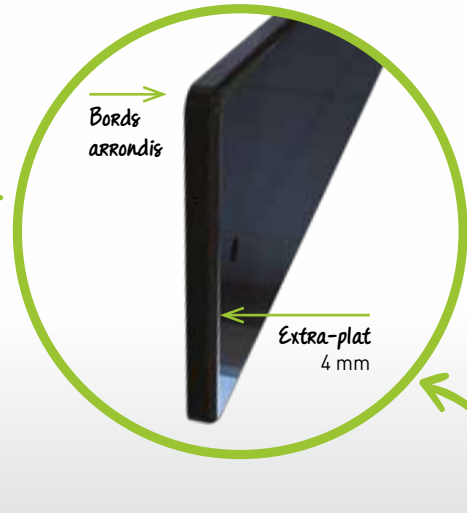

SILENCIEUX RAPIDE FIABLE ESTHÉTIQUE ECONOMIQUE EN STOCK

NOUVELLE MOTORISATION

- ✓ Panneau photovoltaïque monocristalin en résine
- ✓ Très bon rendement (même avec un faible ensoleillement)
- ✓ Résistant
- ✓ Design épuré et discret
- ✓ Dimensions : 470 x 60 x 4 mm
- ✓ Disponible en version déportée