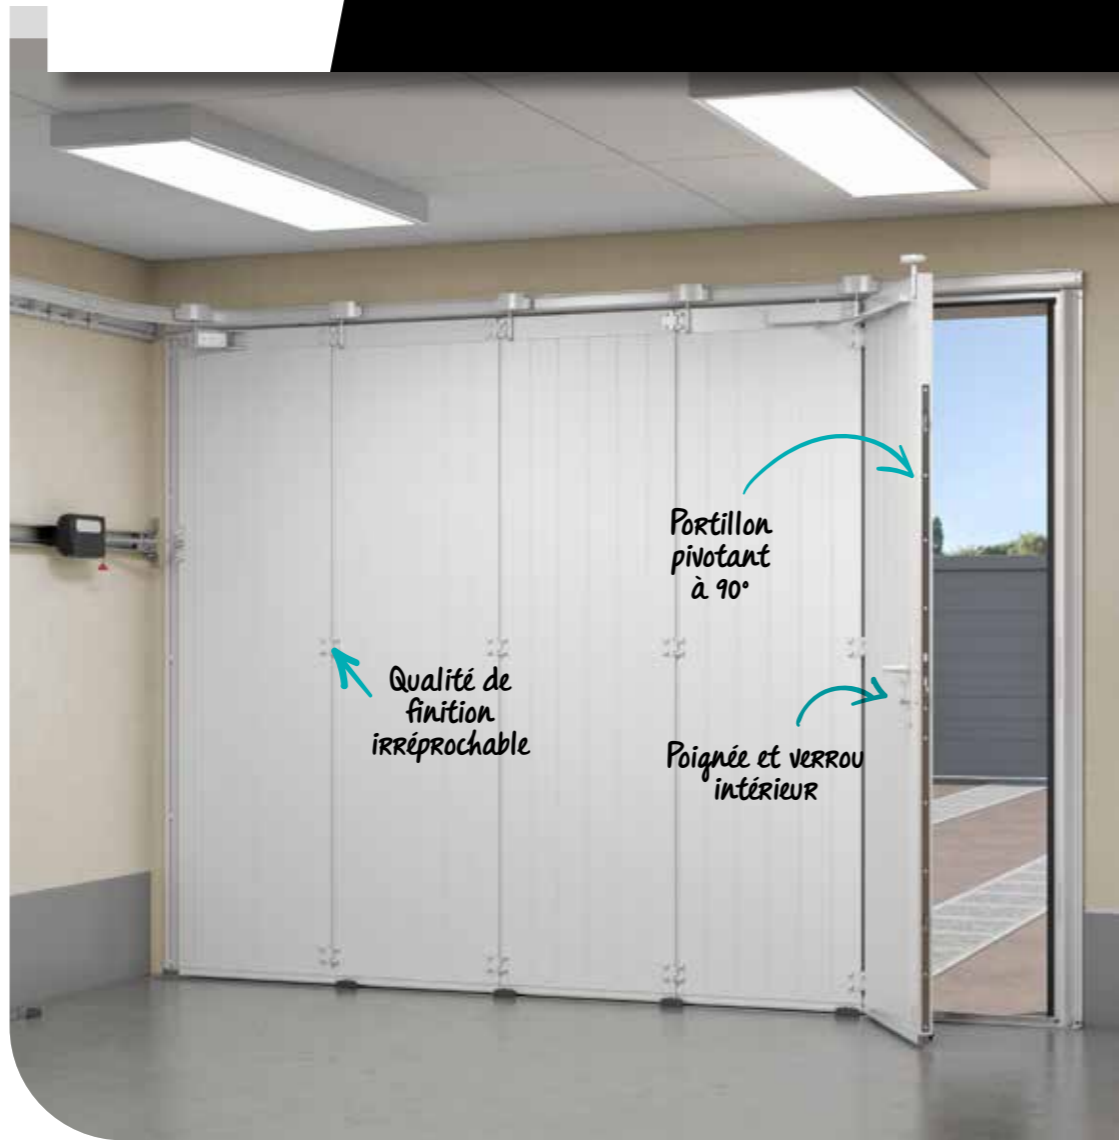

Porte à ouverture plafond

Elle s'ouvre vers le plafond pour vous permettre de profiter de tout l'espace qu'offre votre garage et vous offrir un accès optimal avec votre voiture.

Porte à ouverture latérale

SERRURE 3 POINTS

3 points de fermeture pour une sécurité maximale du portillon

SÉCURITÉ MAGNÉTIQUE

Empêche le fonctionnement de la porte si le portillon est ouvert

FERME-PORTE INTÉGRÉ

Portillon ouvert : permet le maintien à 90° pour faciliter l'accès au garage..

Maestro VIP

MODULARITÉ ET PRATICITÉ AU QUOTIDIEN !

Une porte motorisée étudiée pour s'adapter à vos besoins au quotidien ...

Qualité de finition irréprochable

Portillon pivotant à 90°

Poignée et verrou intérieur