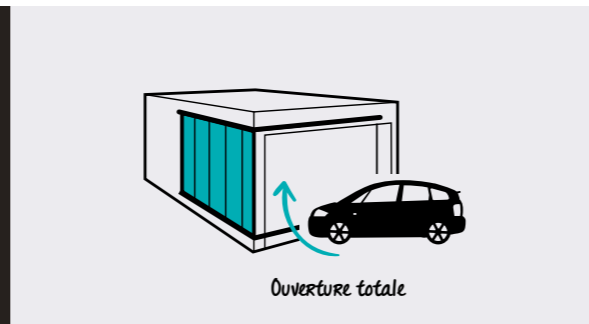

les **Plus**

CHARNIÈRES BLANCHES
Charnières laquées blanches et vis de fixation dissimulées sous des capuchons blancs : l'excellence dans le détail.

PERFECTION DU DÉTAIL
Des bouchons cache-vis blancs peaufinent la finition de l'intérieur du garage.

UNE FINITION DE QUALITÉ, À L'INTÉRIEUR COMME À L'EXTÉRIEUR
Profils extérieurs de la porte peints à la couleur du tablier pour une qualité de finition parfaite.

SEUIL PLAT ET SOLIDAIRE DU PRÉ-CADRE
Moins de 3 cm pour un accès facilité au garage, fixé sur le pré-cadre, il améliore l'étanchéité et la pose.

CONFORT D'UTILISATION
La courbure du rail plus large fluidifie le mouvement de la porte.

UN PRÉ-CADRE COMPLET
Pour une pose facilitée et une finition inégalable.

Maestro

L'ATOUT CONFORT DE VOTRE GARAGE

La porte à ouverture latérale laisse le plafond totalement dégagé. Et le garage bénéficie de finitions incomparables.

Une porte de garage moderne, aussi belle que pratique.