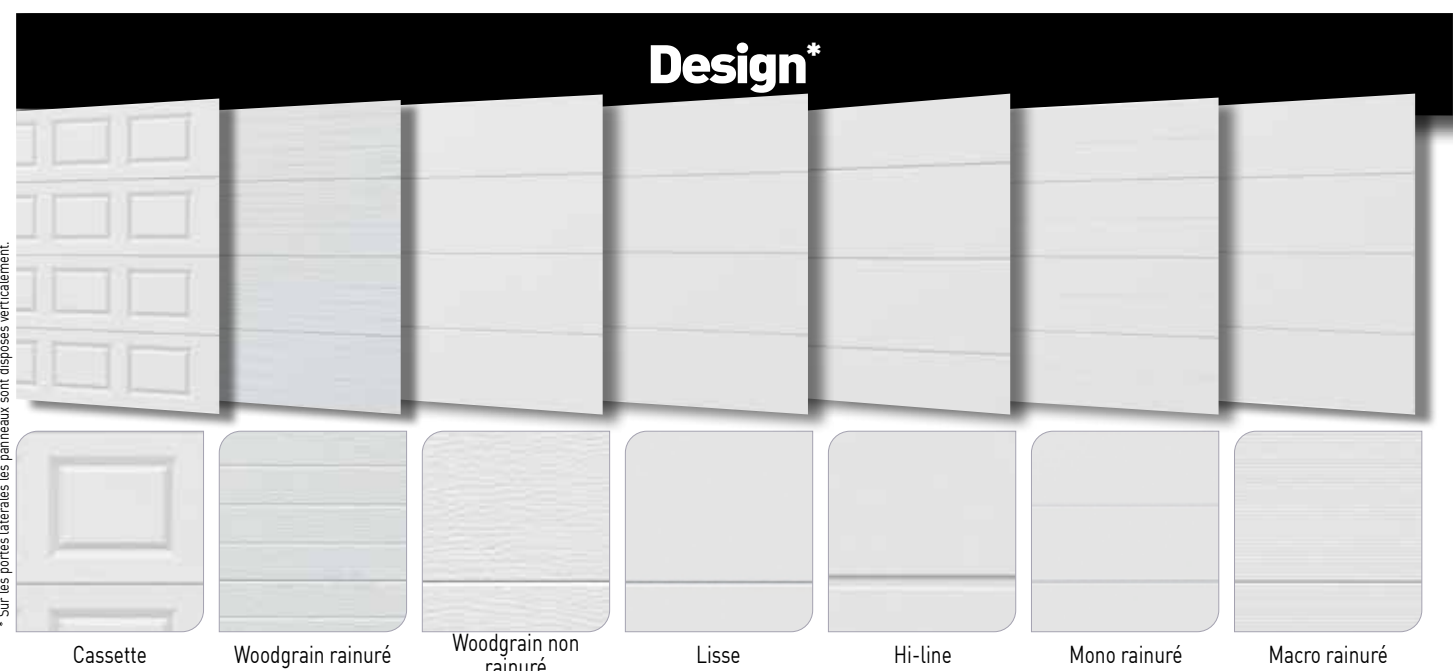

Qualité de finition parfaite : pré-cadre intégral, cache-vis, seuil...

Poignée béquille avec bouton de verrouillage intégré

Portillon pivotant à 180°

Pose facilitée

Ouverture maintenue à 180°

Porte manuelle accessible

POIGNÉE ERGONOMIQUE
MAMBO : Préhension manuelle aisée et ergonomique.
MAKAO : Encastree avec une finition aspect inox pour une apparence soignée

DES FINITIONS DE QUALITÉ
Une conception irréprochable, avec un niveau de finitions perçu différemment.
(rail galva pour MAMBO, rail laqué blanc pour MAKAO)

SERRURE MULTIPONTS
Une serrure 3 points en applique pour la MAMBO et encastree pour la MAKAO, sécurise le portillon.

VERROU BAÏONNETTE
Il se verrouille dans le seuil afin que la porte ne puisse être manœuvrée depuis l'extérieur.