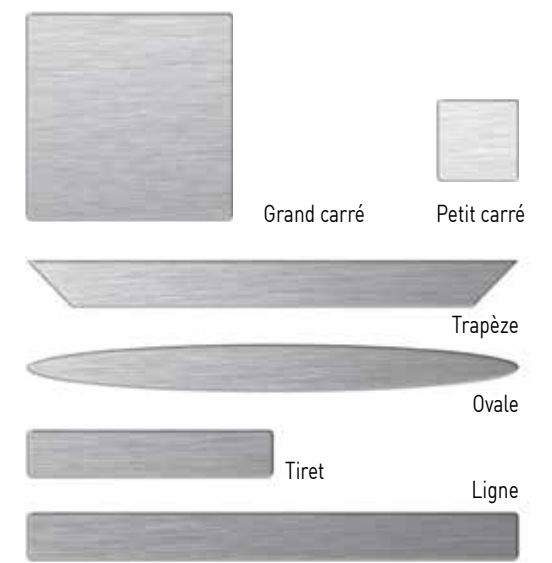

Guide de choix

	OUVERTURE PLAFOND		OUVERTURE LATÉRALE		
	Miami	Ma'ori	Maestro	Maestro VIP	Makao Mambo
MANŒUVRE DE LA PORTE					
Porte MOTORISÉE	●	●	●	●	●
Porte MANUELLE	○	○	○	○	○
RÉALISATION					
Dimensions SUR-MESURE	●	●	●	●	●
Dimensions STANDARD	○	○	○	○	○
SYSTÈME DE COMPENSATION					
Ressorts de traction	●	●	●	●	●
Ressorts de torsion à l'avant	●	●	●	●	●
Ressorts de torsion à l'arrière	●	●	●	●	●
DESIGN, COLORIS & HUBLOTS					
Panneau acier double paroi isolé 40 mm	●	●	●	●	●
Panneau CASSETTE	●	●	●	●	●
Panneau WOODGRAIN RAINURE	●	●	●	●	●
Panneau WOODGRAIN NON RAINURE	●	●	●	●	●
Panneau LISSE	●	●	●	●	●
Panneau HI-LINE	●	●	●	●	●
Panneau MONO RAINURE	●	●	●	●	●
Panneau MACRO RAINURE	●	●	●	●	●
Coloris Blanc	○	○	○	○	○
Coloris RAL au choix	○	○	○	○	○
Coloris Chêne Doré	○	○	○	○	○
Coloris Chêne Foncé	○⁽¹⁾	○⁽¹⁾	○⁽¹⁾	○⁽¹⁾	○⁽¹⁾
Contretypage Couleur	○	○	○	○	○
Hublots (Alunox ou PVC)	○	○	○	○	○
Hublots Panoramiques (Alunox)	○⁽¹⁾	○	○	○	○
Décors Alunox (posés en usine)	○	○	○	○	○
Décors Alunox adhésifs (à l'unité)	○	○	○	○	○
FINITIONS INTÉRIEURES					
Structure et rails de guidage laqués blanc	○	○	●	●	○
Charnières blanches	○⁽²⁾	○	●	●	○
ÉTANCHÉITÉ					
Joints périphériques	●	●	●	●	●
Joints entre les panneaux	●	●	●	●	●
Seuil	○	○	●	●	○
Kit Air'metik	○	○	○	○	○
MOTORISATION					
SOMMER DUO	○	○	○	○	○
SOMMER PRO	●	○	○	○	○
SOMMER PRO+	○	●	○	○	○
SOMFY DEXXO COMPACT	○	○	○	○	○
SOMFY DEXXO PRO	○	○	○	○	○
OPTIONS MOTORISATION					
Commande murale intégrée	●	●	○	○	○
Émetteur mural radio	○	○	○	○	○
Digicode	○	○	○	○	○
Laser de stationnement	○	○	○	○	○
Éclairage avec détection automatique	○	○	○	○	○
Feu clignotant	○	○	○	○	○
Cellule détection d'obstacle	○	○	○	○	○
Déverrouillage de secours	●	●	○	○	○
Batterie de secours	○	○	○	○	○
Alarme intégrée	○	○	○	○	○
Avertisseur fermeture	○	○	○	○	○
Verrouillage magnétique de la porte	○	○	○	○	○
Détecteur d'humidité	○	○	○	○	○
Récepteur portail	○	○	○	○	○
Récepteur éclairage	○	○	○	○	○
Domotique Well'com	○	○	○	○	○
Domotique Somfy	○	○	○	○	○

UNE PORTE DE GARAGE CONNECTÉE !

En vacances, au bureau... contrôlez votre porte à distance pour vérifier qu'elle soit bien fermée. Votre enfant à perdu ses clés, ouvrez-lui la porte à distance... Gardez le contact avec votre garage et l'ensemble de la maison en utilisant le système domotique

(1) Selon DESIGN du panneau (2) Portes Sur-Mesure uniquement ● De série ○ Également disponible