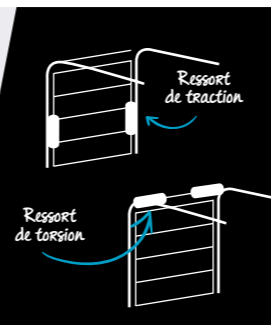

Porte à ouverture plafond

Elle s'ouvre vers le plafond pour vous permettre de profiter de tout l'espace qu'offre votre garage et vous offrir un accès optimal avec votre voiture.

Porte à ouverture latérale

La porte Miami peut-être déclinée dans de nombreuses versions pour s'adapter au mieux à la configuration de votre garage, quels que soient la dimension de la baie, l'espace disponible ou le type de maçonnerie. Différents modèles de structures et systèmes de levage sont disponibles pour vous garantir un confort d'accès optimal, un espace intérieur préservé, et une pose de qualité.