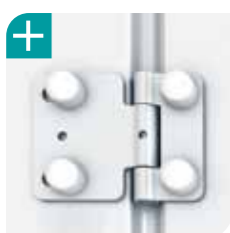

les **Plus**

CHARNIÈRES BLANCHES
Charnières laquées blanches et vis de fixation dissimulées sous des capuchons blancs : l'excellence dans le détail.

PERFECTION DU DÉTAIL
Des bouchons cache-vis blancs peaufinent la finition de l'intérieur du garage.

UNE FINITION DE QUALITÉ, À L'INTÉRIEUR COMME À L'EXTÉRIEUR
Profils extérieurs de la porte peints à la couleur du tablier pour une qualité de finition parfaite.

SEUIL PLAT ET SOLIDAIRE DU PRÉ-CADRE
Moins de 3 cm pour un accès facilité au garage, fixé sur le pré-cadre, il améliore l'étanchéité et la pose.

CONFORT D'UTILISATION
La courbure du rail plus large fluidifie le mouvement de la porte.

UN PRÉ-CADRE COMPLET
Pour une pose facilitée et une finition inégalable.

Maestro

L'ATOUT CONFORT DE VOTRE GARAGE

La porte à ouverture latérale laisse le plafond totalement dégagé. Et le garage bénéficie de finitions incomparables.

Une porte de garage moderne, aussi belle que pratique.